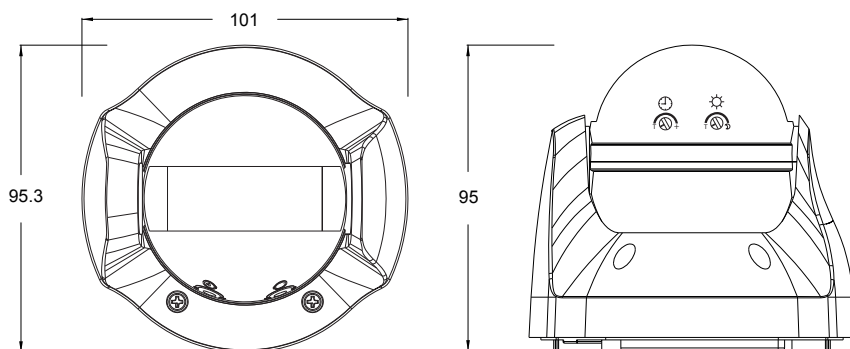

SP-816 är en Z-Wave Plus rörelsevakt som arbetar med passivt infrarött ljus (PIR). Den kan anslutas till Nexa Bridge eller annan styrenhet som är Z-Wave certifierad. Rörelsevakten har sabotagelarm, inbyggd timer samt möjlighet att ställa in ljuskänsligheten. Z-Wave Plus tekniken ger en säker kommunikation mellan enheterna.

- För övervakning och automation
- Justerbar aktiveringstid och ljuskänslighet
- Sabotagelarm samt varning för lågt batteri
- Kan monteras på vägg och i tak
- Vridbart huvud för lätt installation